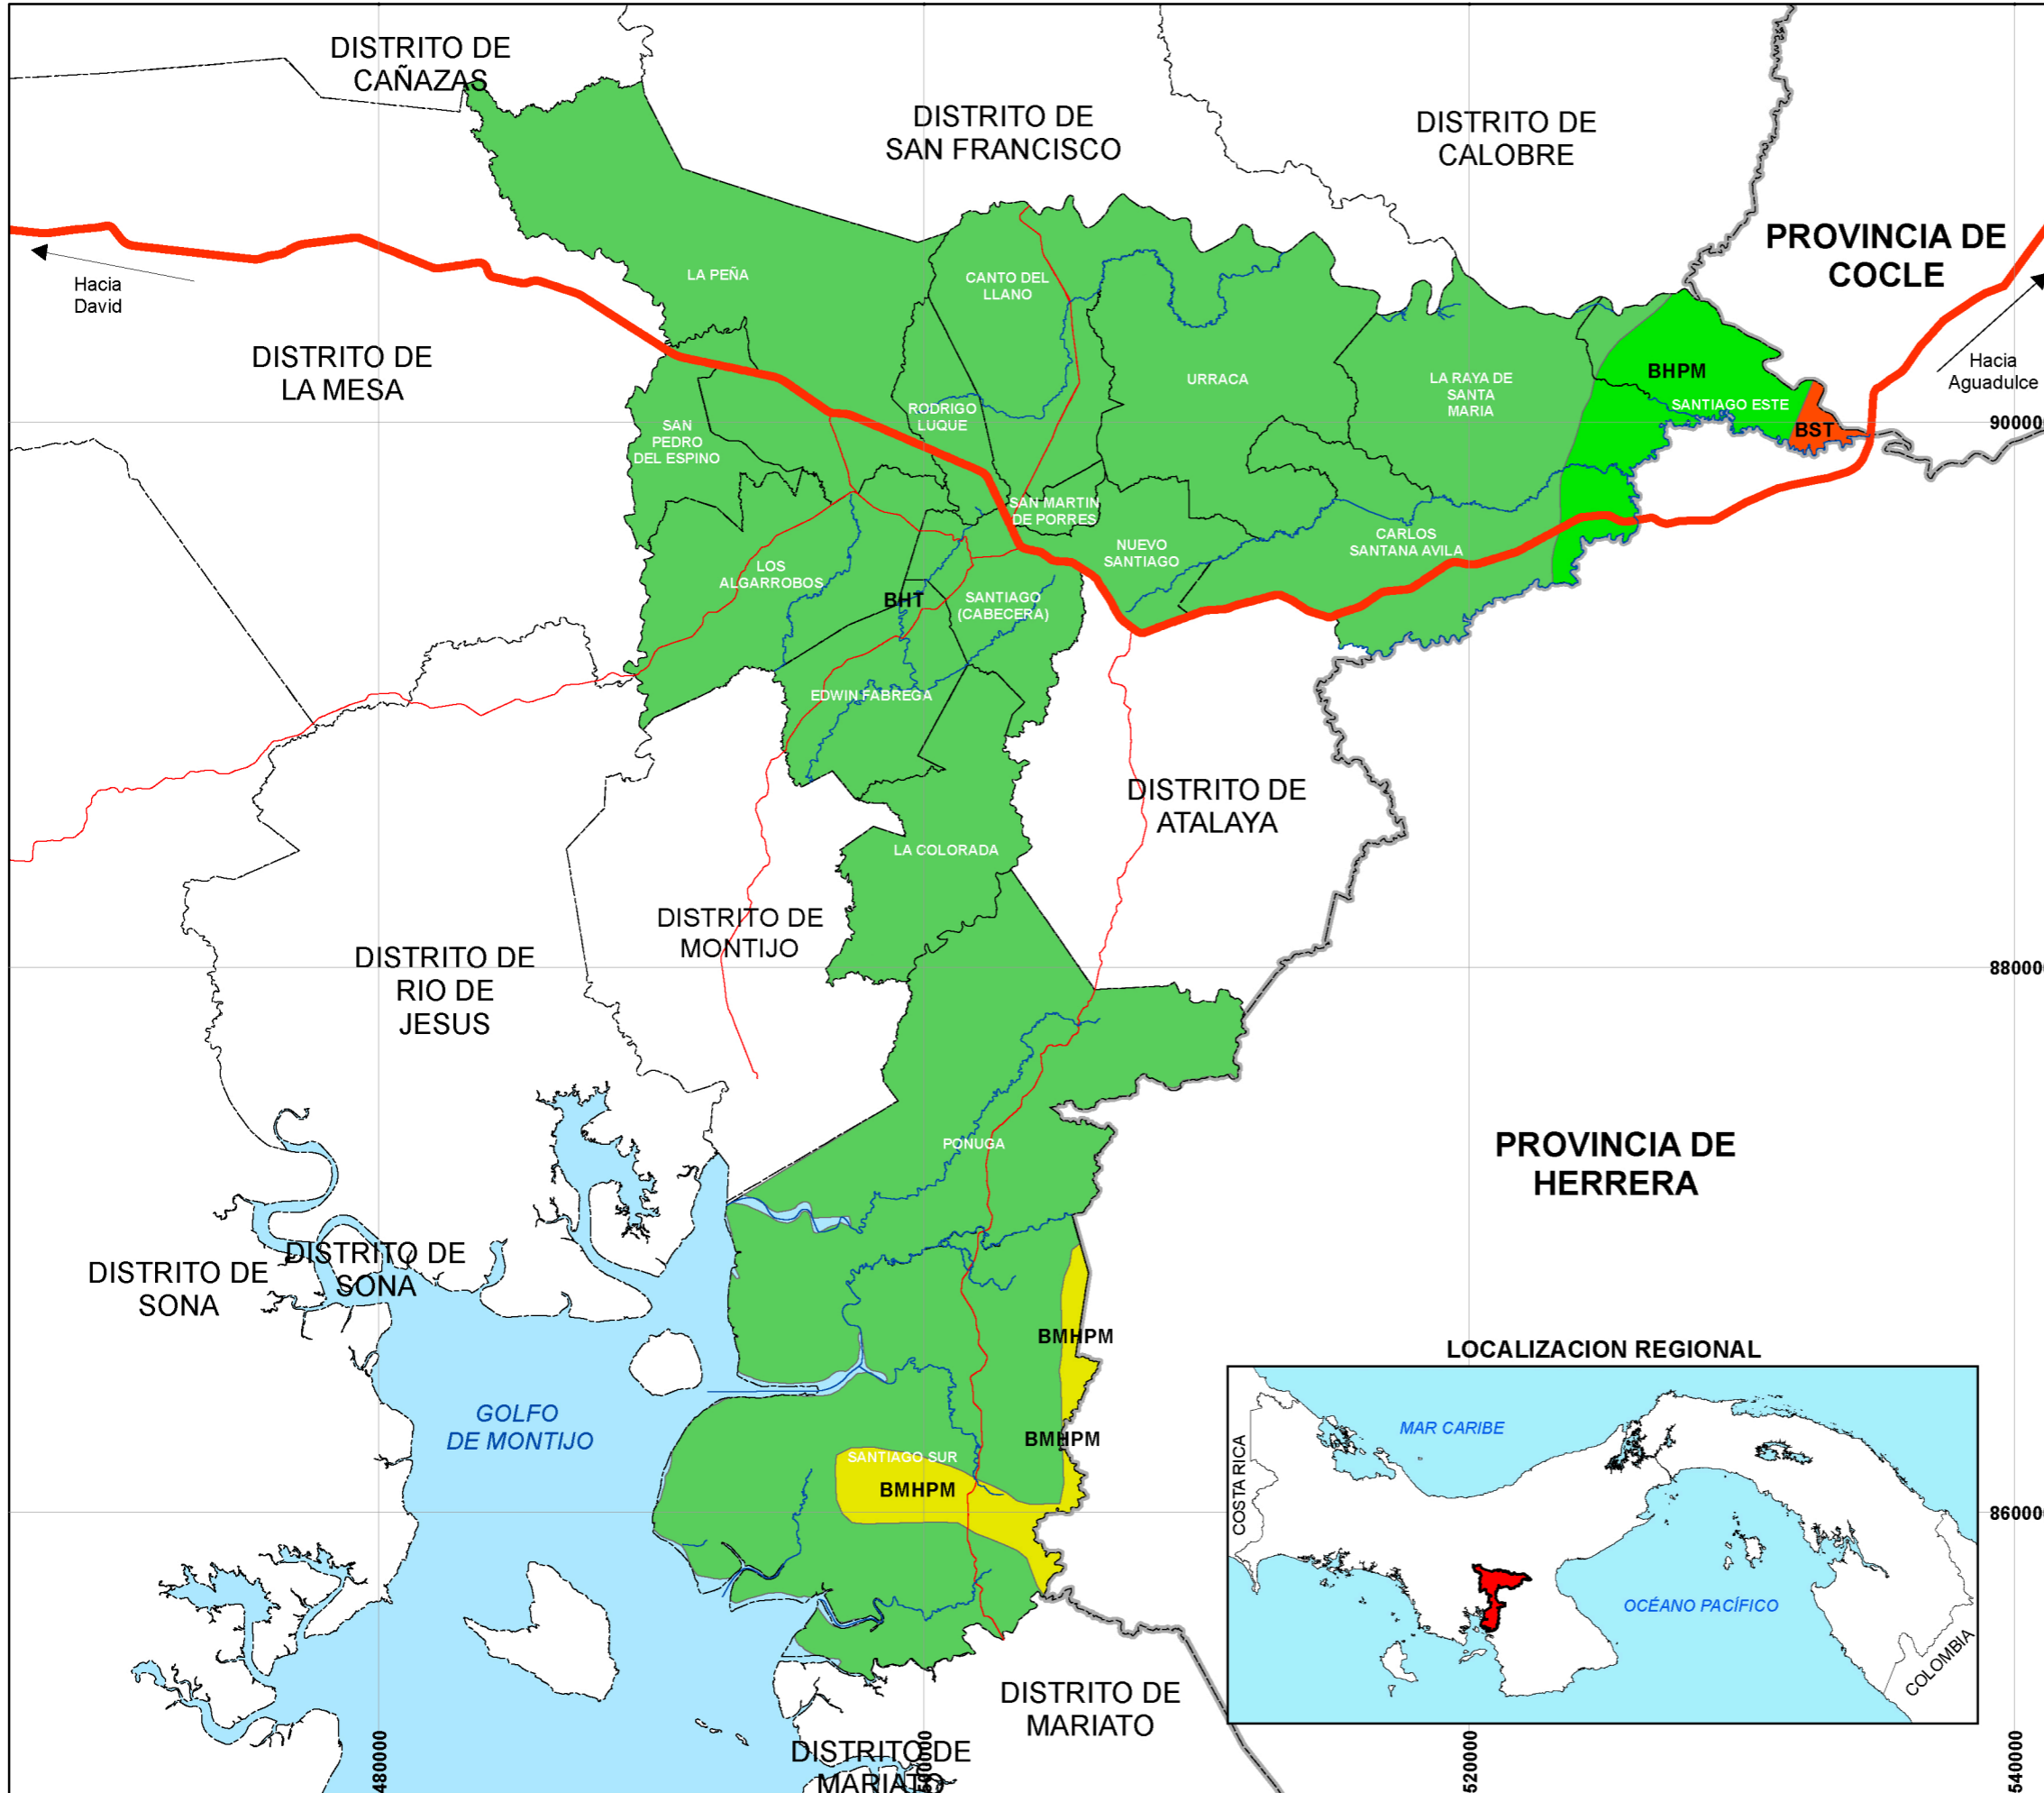

REPÚBLICA DE PANAMÁ
 PROVINCIA DE VERAGUAS
PLAN DE ORDENAMIENTO TERRITORIAL
 MAPA N°17
ZONAS DE VIDA
DISTRITO DE SANTIAGO

Leyenda

- Ríos
- Carretera_Panamericana
- Calles
- Limite de Corregimientos
- Limite de Distritos
- Limite de Provincias

ZONAS DE VIDA

- Bosque Húmedo Premontano
- Bosque Húmedo Tropical
- Bosque Muy Húmedo Premontano
- Bosque Seco Tropical

Fuente: Atlas Nacional de Panamá, I.G.N.T.G.

LOCALIZACION REGIONAL

PROYECCIÓN UNIVERSAL DE MERCATUM
 DATUM WGS 84
 ZONA 17 NORTE