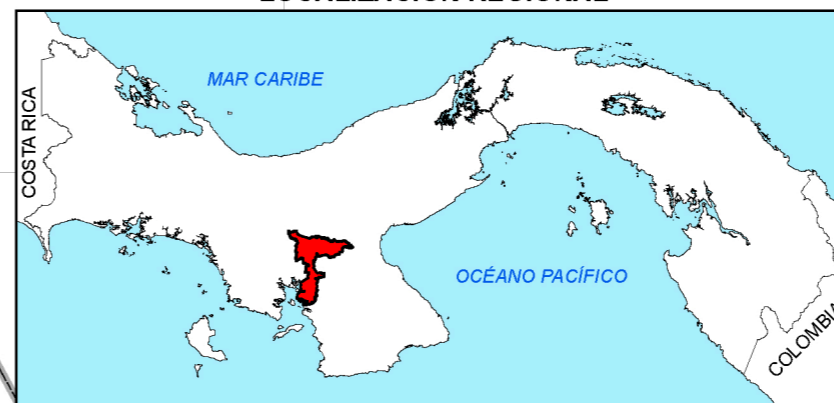

REPÚBLICA DE PANAMÁ
 PROVINCIA DE VERAGUAS
PLAN DE ORDENAMIENTO TERRITORIAL
 MAPA N°17
ZONAS DE VIDA
DISTRITO DE SANTIAGO

Leyenda

- Ríos
- Carretera_Panamericana
- Calles
- Limite de Corregimientos
- Limite de Distritos
- Limite de Provincias

ZONAS DE VIDA

- Bosque Húmedo Premontano
- Bosque Húmedo Tropical
- Bosque Muy Húmedo Premontano
- Bosque Seco Tropical

Fuente: Atlas Nacional de Panamá, I.G.N.T.G.

LOCALIZACION REGIONAL

PROYECCIÓN UNIVERSAL DE MERCATUM
 DATUM WGS 84
 ZONA 17 NORTE