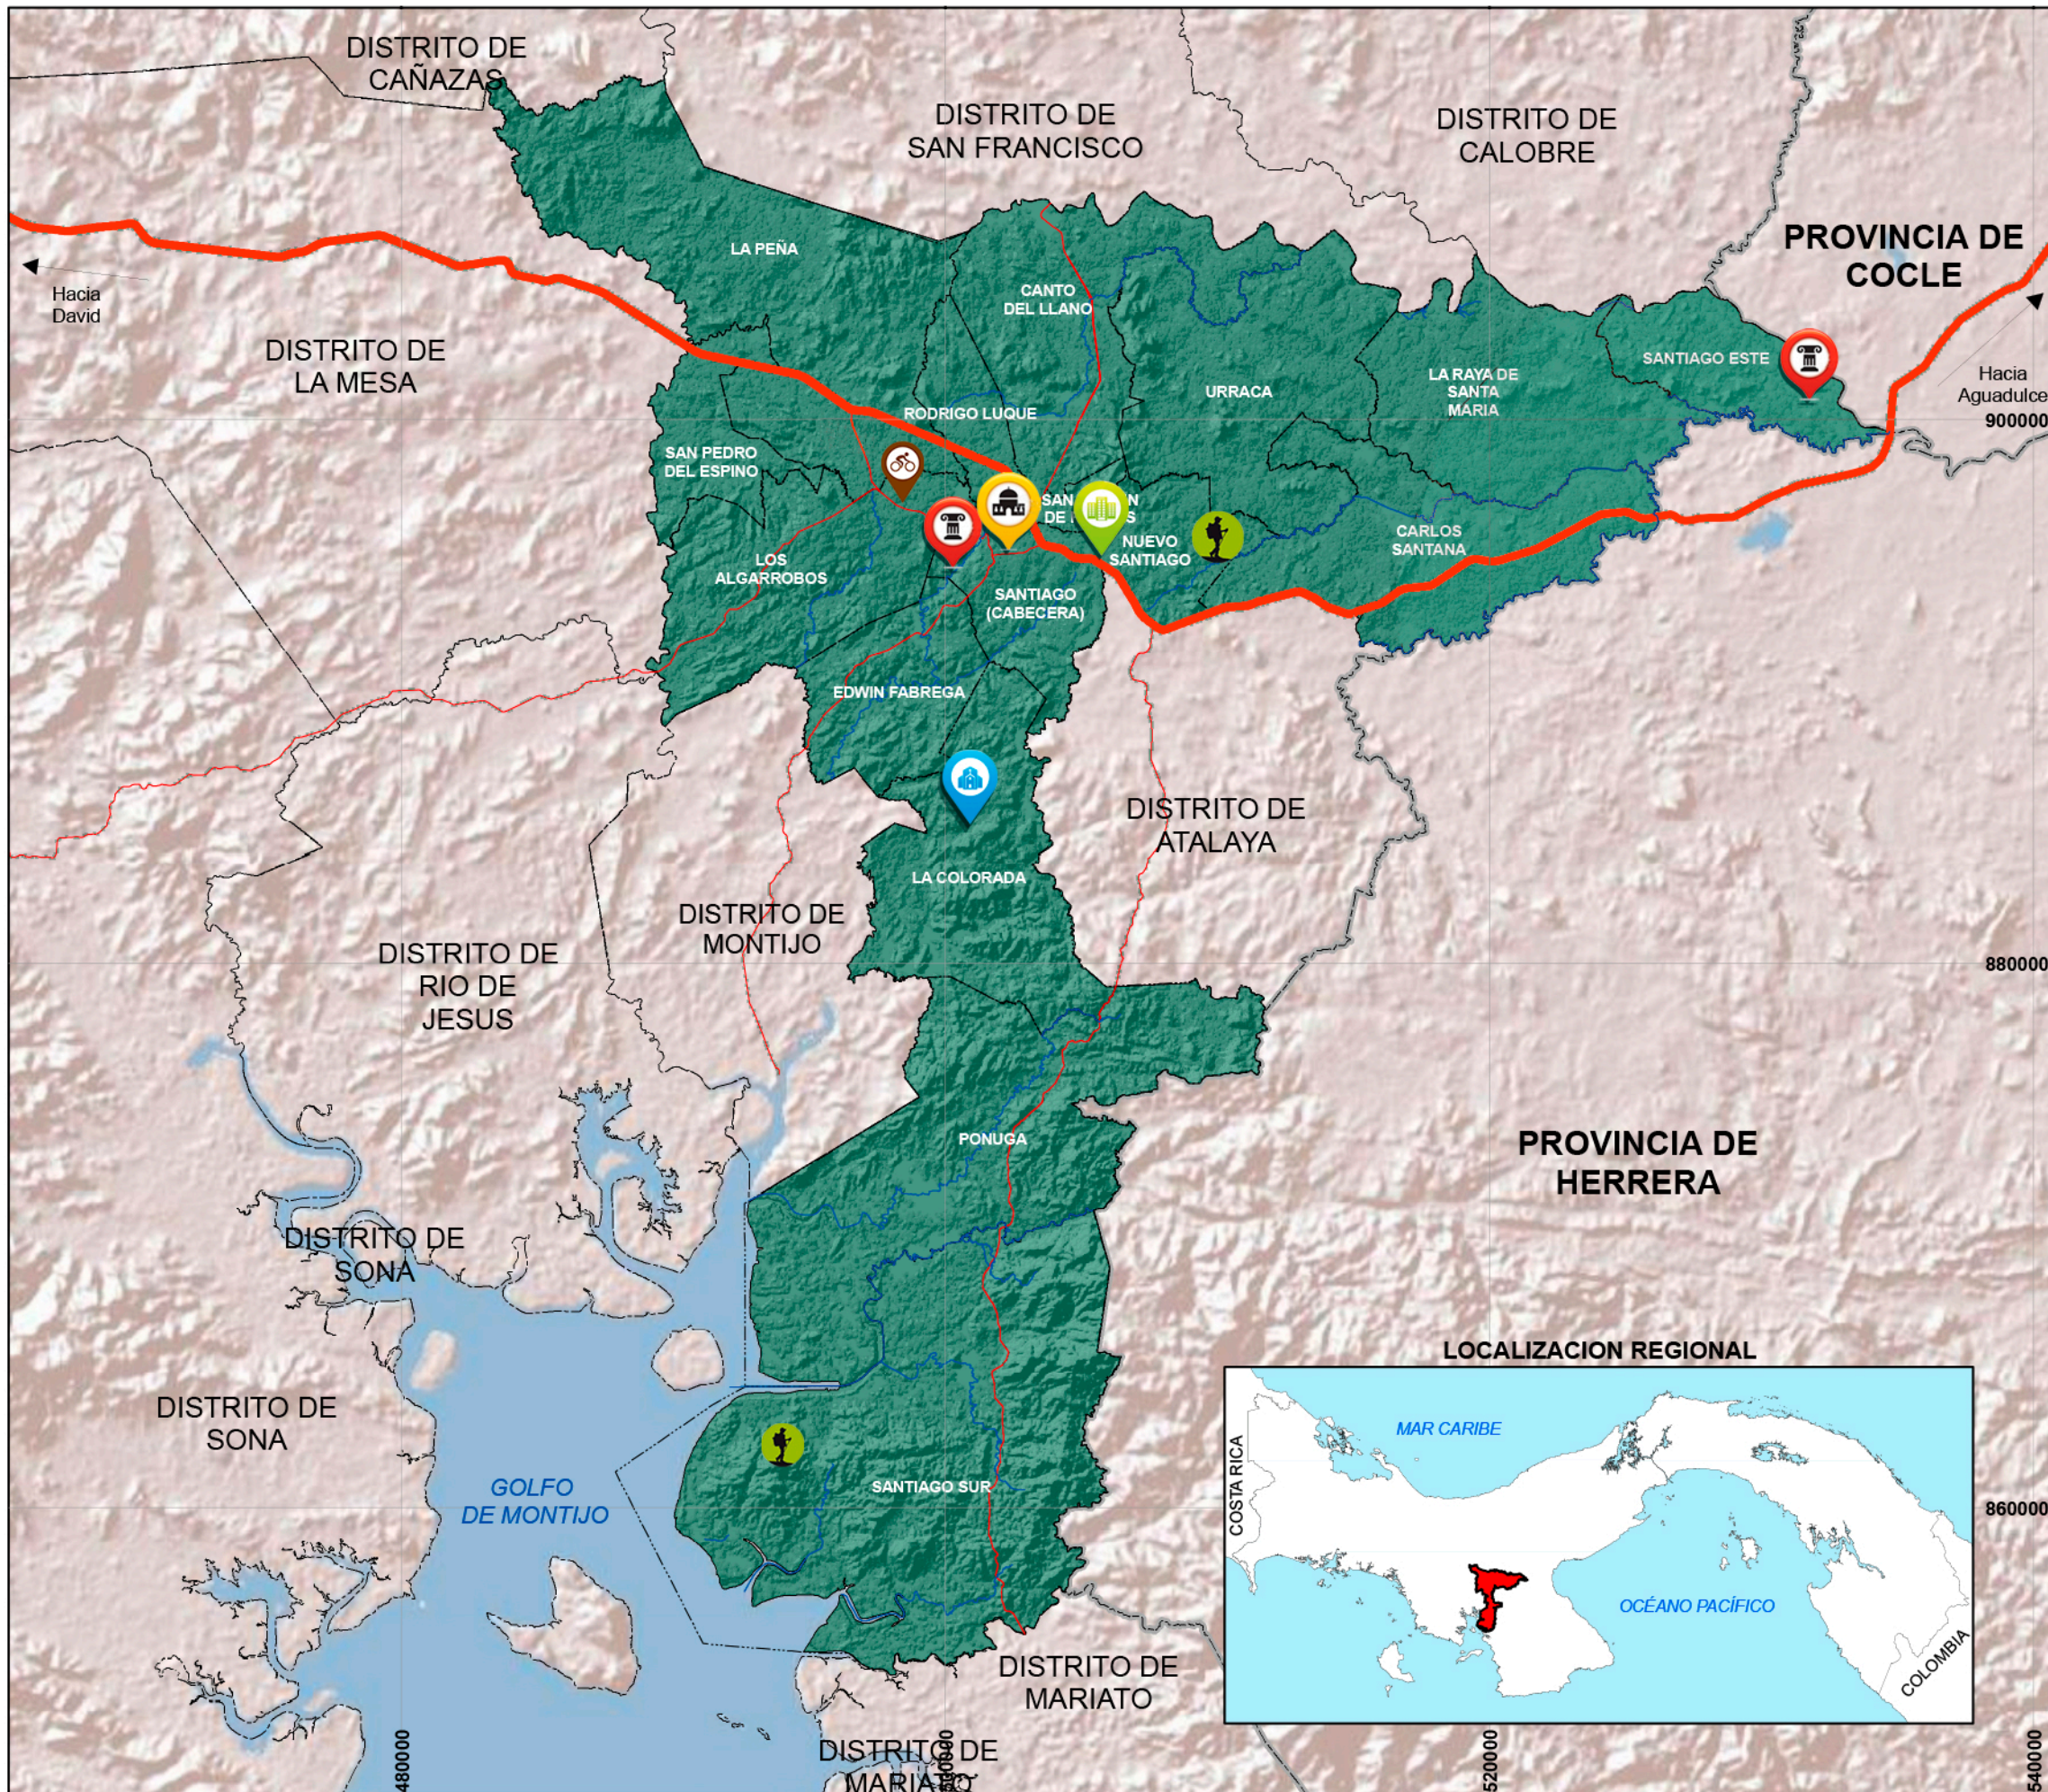

REPÚBLICA DE PANAMÁ  
 PROVINCIA DE VERAGUAS  
**PLAN DE ORDENAMIENTO TERRITORIAL**  
 MAPA N° 78  
**ACTIVIDADES TURISTICAS**

- LEYENDA**
- TURISMO RELIGIOSO (Catedral de Santiago Apóstol)
  - TURISMO RELIGIOSO
  - TURISMO HISTORICO CULTURAL
  - HOTELES
  - TURISMO ECOLOGICO
  - RUTAS DE MOUNTAIN BIKE

- SIMBOLOGIA**
- Carretera\_Panamericana
  - Calles
  - Rios
  - Limite de Corregimientos
  - Limite de Provincias
  - Limite de Distritos
  - Distrito de Santiago

Fuente: Atlas Nacional de Panamá, I.G.N.T.G.

**LOCALIZACION REGIONAL**