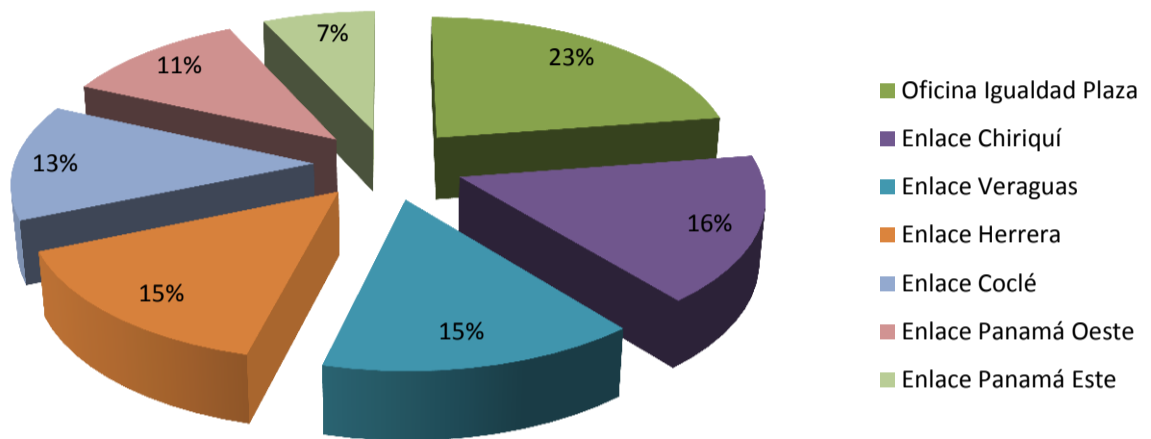

REPÚBLICA DE PANAMÁ  
 MINISTERIO DE VIVIENDA Y ORDENAMIENTO TERRITORIAL  
 OFICINA DE IGUALDAD DE OPORTUNIDADES Y GÉNERO

**NÚMEROS PORCENTUALES DE ENTREVISTAS POR OFICINAS - ENLACES**

**NÚMEROS DE EXPEDIENTES POR OFICINAS - ENLACES**